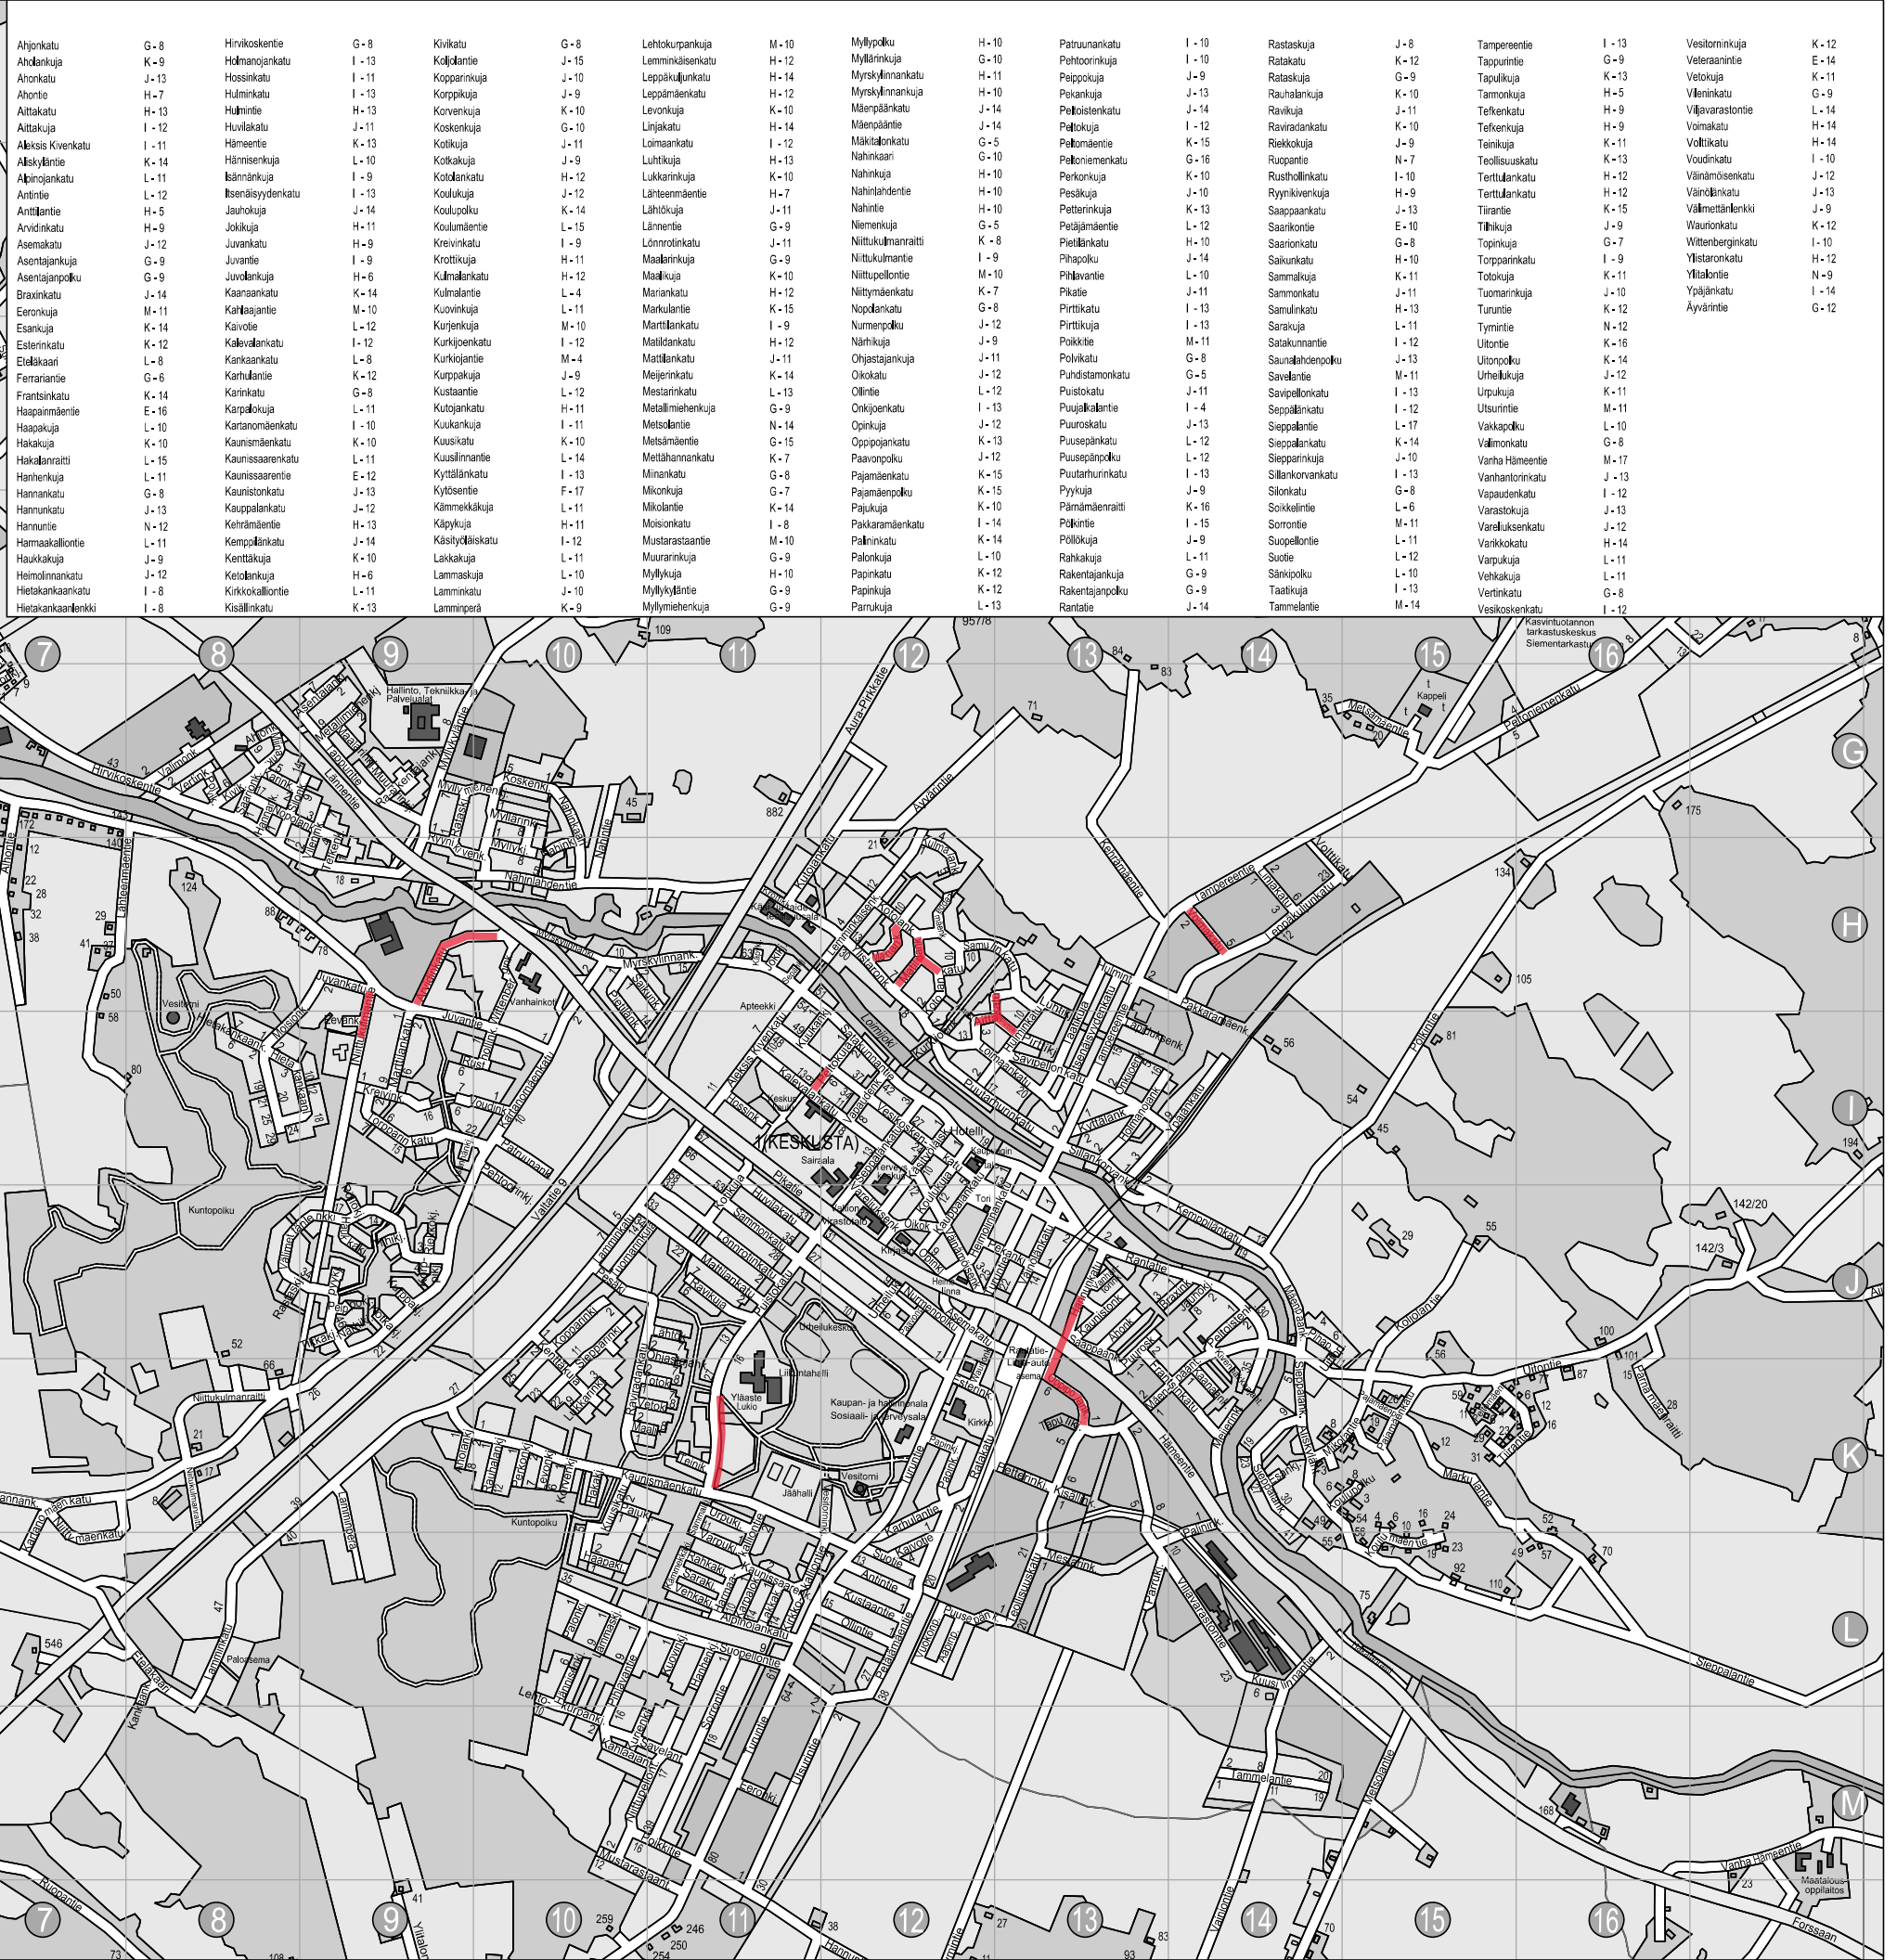

**LOIMAA**  
OPASKARTTA  
(C) Loimaan kaupungin mittaustoiimi 2019

0 m 500 1000 m

**HIRVIKOSKEN KATULUETTELO**

Asutustie F-4	Mäentie E-3	Vanha Metsämaantie E-6
Forsniuksentie E-6	Mäntymäentie D-5	Vanhankirkontie H-4
Haaparannantie F-5	Mäntyte D-5	Vakkatie D-6
Haapatie D-5	Naurissuontie F-7	Vertastie H-2
Hanhentie E-5	Niitytie E-5	Vikontie E-5
Harjatie D-5	Nokkalan tie F-5	Voimatie H-3
Hatarantie F-5	Ojalantie D-7	Väinönkatu E-5
Havutie E-6	Oksatie E-6	Yhdystie F-5
Hirvikoskentie F-5	Onkijantie E-7	
Hirvikoskenkatu F-6	Opintie E-4	
Huoltotie F-6	Opistontie F-4	
Ilmaristentie H-2	Oravankatu C-5	
Jänkänselkä C-5	Oripääntie G-2	
Kaarnatie D-5	Pajatie H-2	
Kaitalantie E-3	Pajutie E-5	
Kanta-Loimaan tie E-4	Pappilantie F-5	
Kantotie E-6	Peltotie F-4	
Kantie F-4	Perkontie C-7	
Karsolantie H-3	Petrellintie F-5	
Katjatietie E-5	Peuranpöytä D-4	
Kaukontie F-5	Pisamintie F-3	
Kirkkentie E-5	Pistotie D-5	
Klokkarantie F-2	Puntarintie D-3	
Kokkalantie E-6	Purotie F-3	
Kolmiotie D-4	Puutarhurintie E-6	
Konepajantie G-3	Pyssymäentie E-5	
Kotimäentie G-4	Rajatie D-5	
Kuikantie E-5	Runkotie D-6	
Kurjentie E-5	Santie F-3	
Kuuselaantie E-4	Savikontie E-7	
Kuusiston tie E-6	Seppälantie D-2	
Kuustie D-4	Selminkatu E-6	
Käpytie C-5	Suojastontie E-3	
Kössintie H-3	Sorvankatu E-3	
Laaksotie F-6	Suntitie E-7	
Laiduntie D-5	Taalkantie G-4	
Latvatie D-6	Tahvontie D-4	
Leppöjantie D-5	Taittie D-5	
Leppätie D-5	Teerentie E-5	
Levontie C-9	Telkätie E-5	
Loimojen rantatie E-3	Teollisuustie G-4	
Lopotie F-6	Traisentie E-5	
Lukkarintie F-5	Tortittie D-5	
Lukkarintie G-4	Torkantie E-3	
Mellilantie H-3	Toutantie E-2	
Mestarintie E-4	Tusnatie D-4	
Metsöntie E-5	Töykkälantie E-6	
Mikkolantie F-4	Uotilantie F-8	