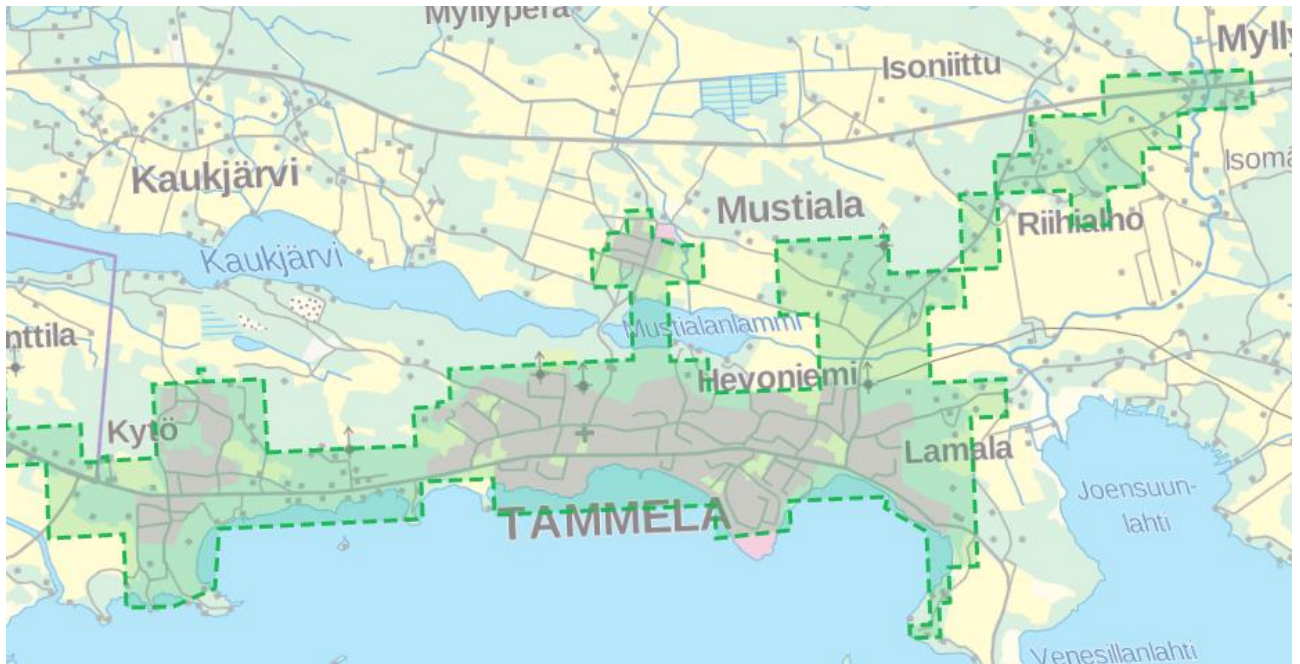

Tammela

Kuva 38. Tammela, biojätteen erilliskeräysalue