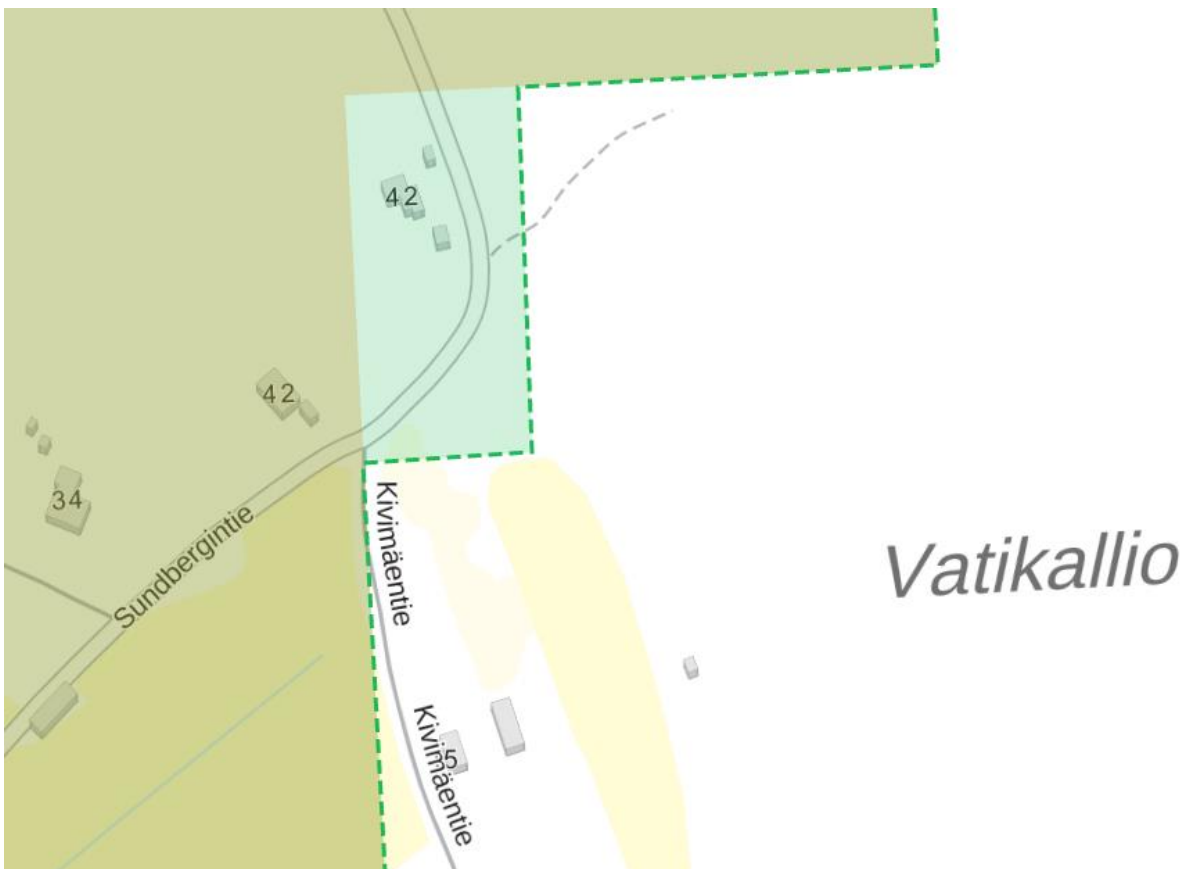

Kuva 47. Forssa, pyöristys, Sundbergintie