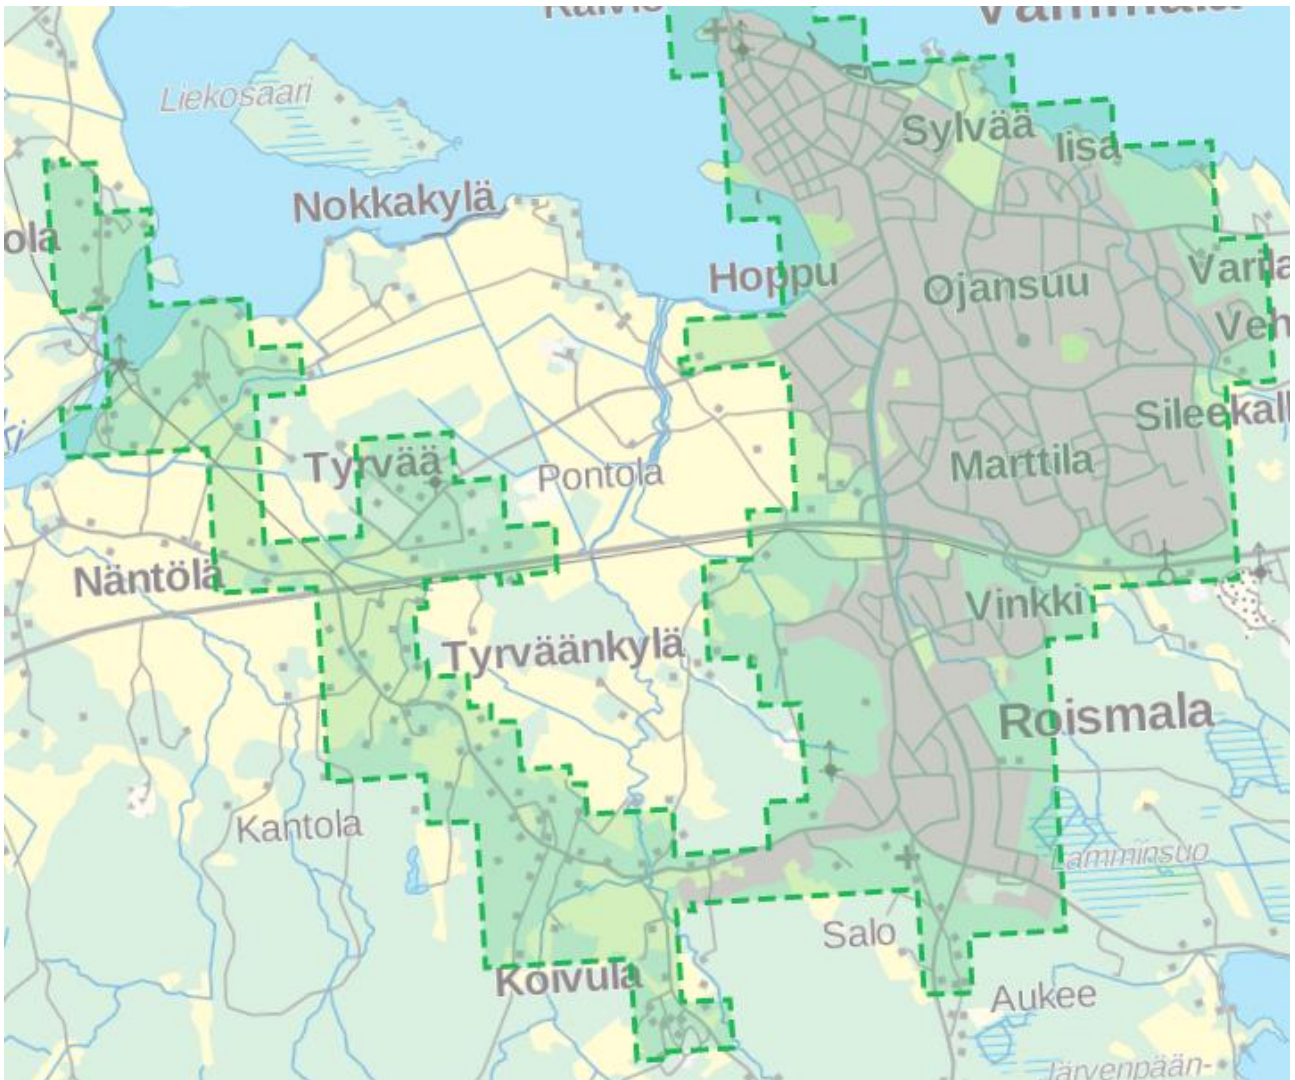

# Biojätteiden erilliskeräysalue 19.7.2024 alkaen

Forssa

Kuva 35. Forssa, biojätteen erilliskeräysalue

Jokioinen

Kuva 35. Jokioinen, biojätteen erilliskeräysalue

Sastamala (pl. Suodenniemi ja Mouhijärvi)

Kuva 36. Sastamala, biojätteen erilliskeräysalue, kartta 1/2