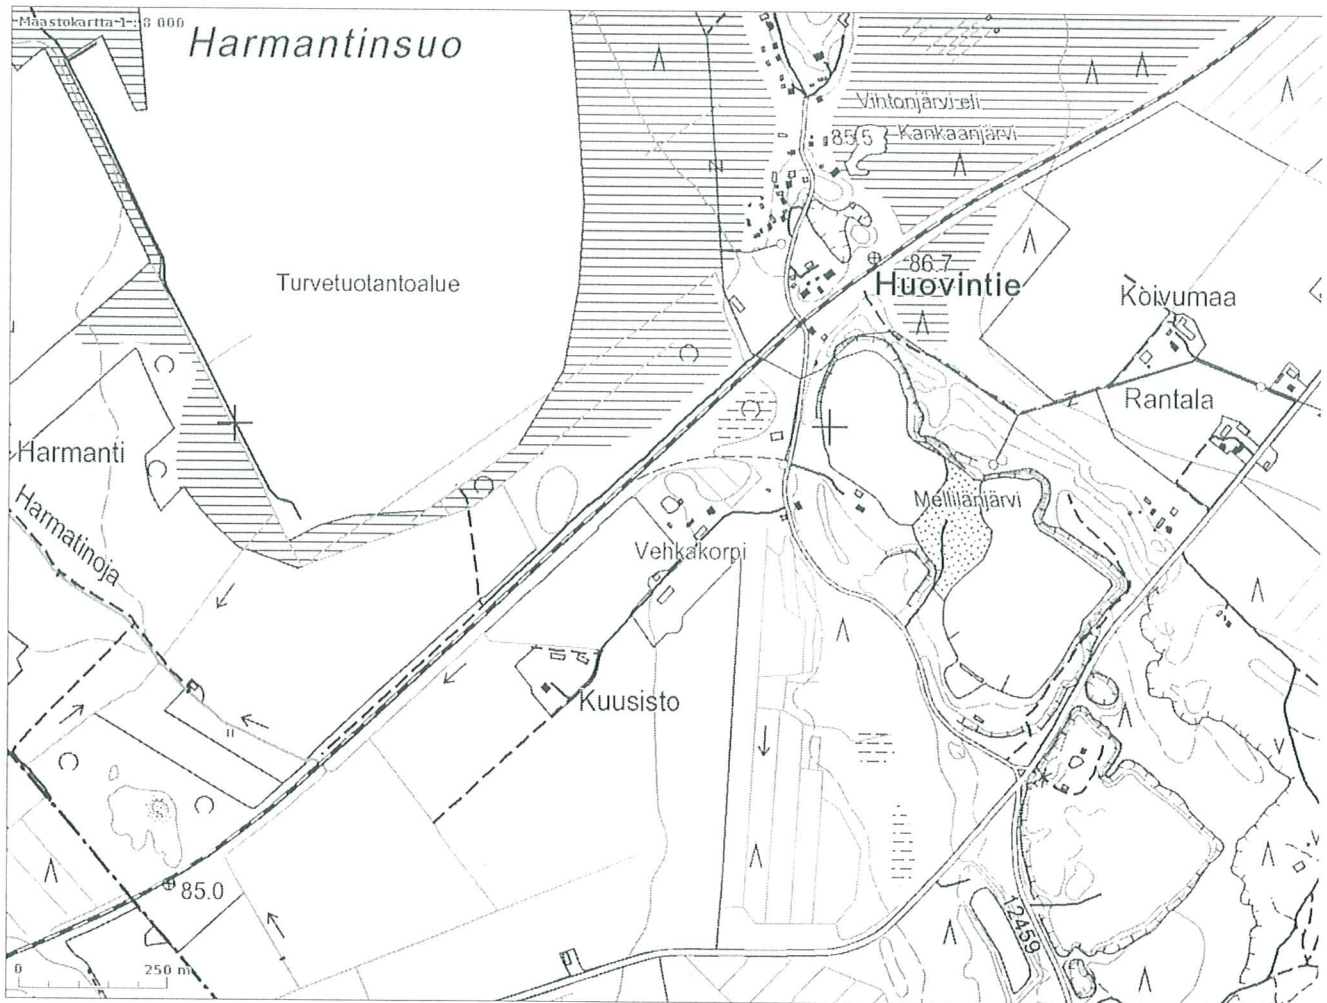

## Karttatuloste

Tulostettu 15.02.2011

Tulosteen keskipisteen koordinaatit (ETRS-TM35FIN): N: 6742864 E: 275851  
Tuloste ei ole mittatarkka.