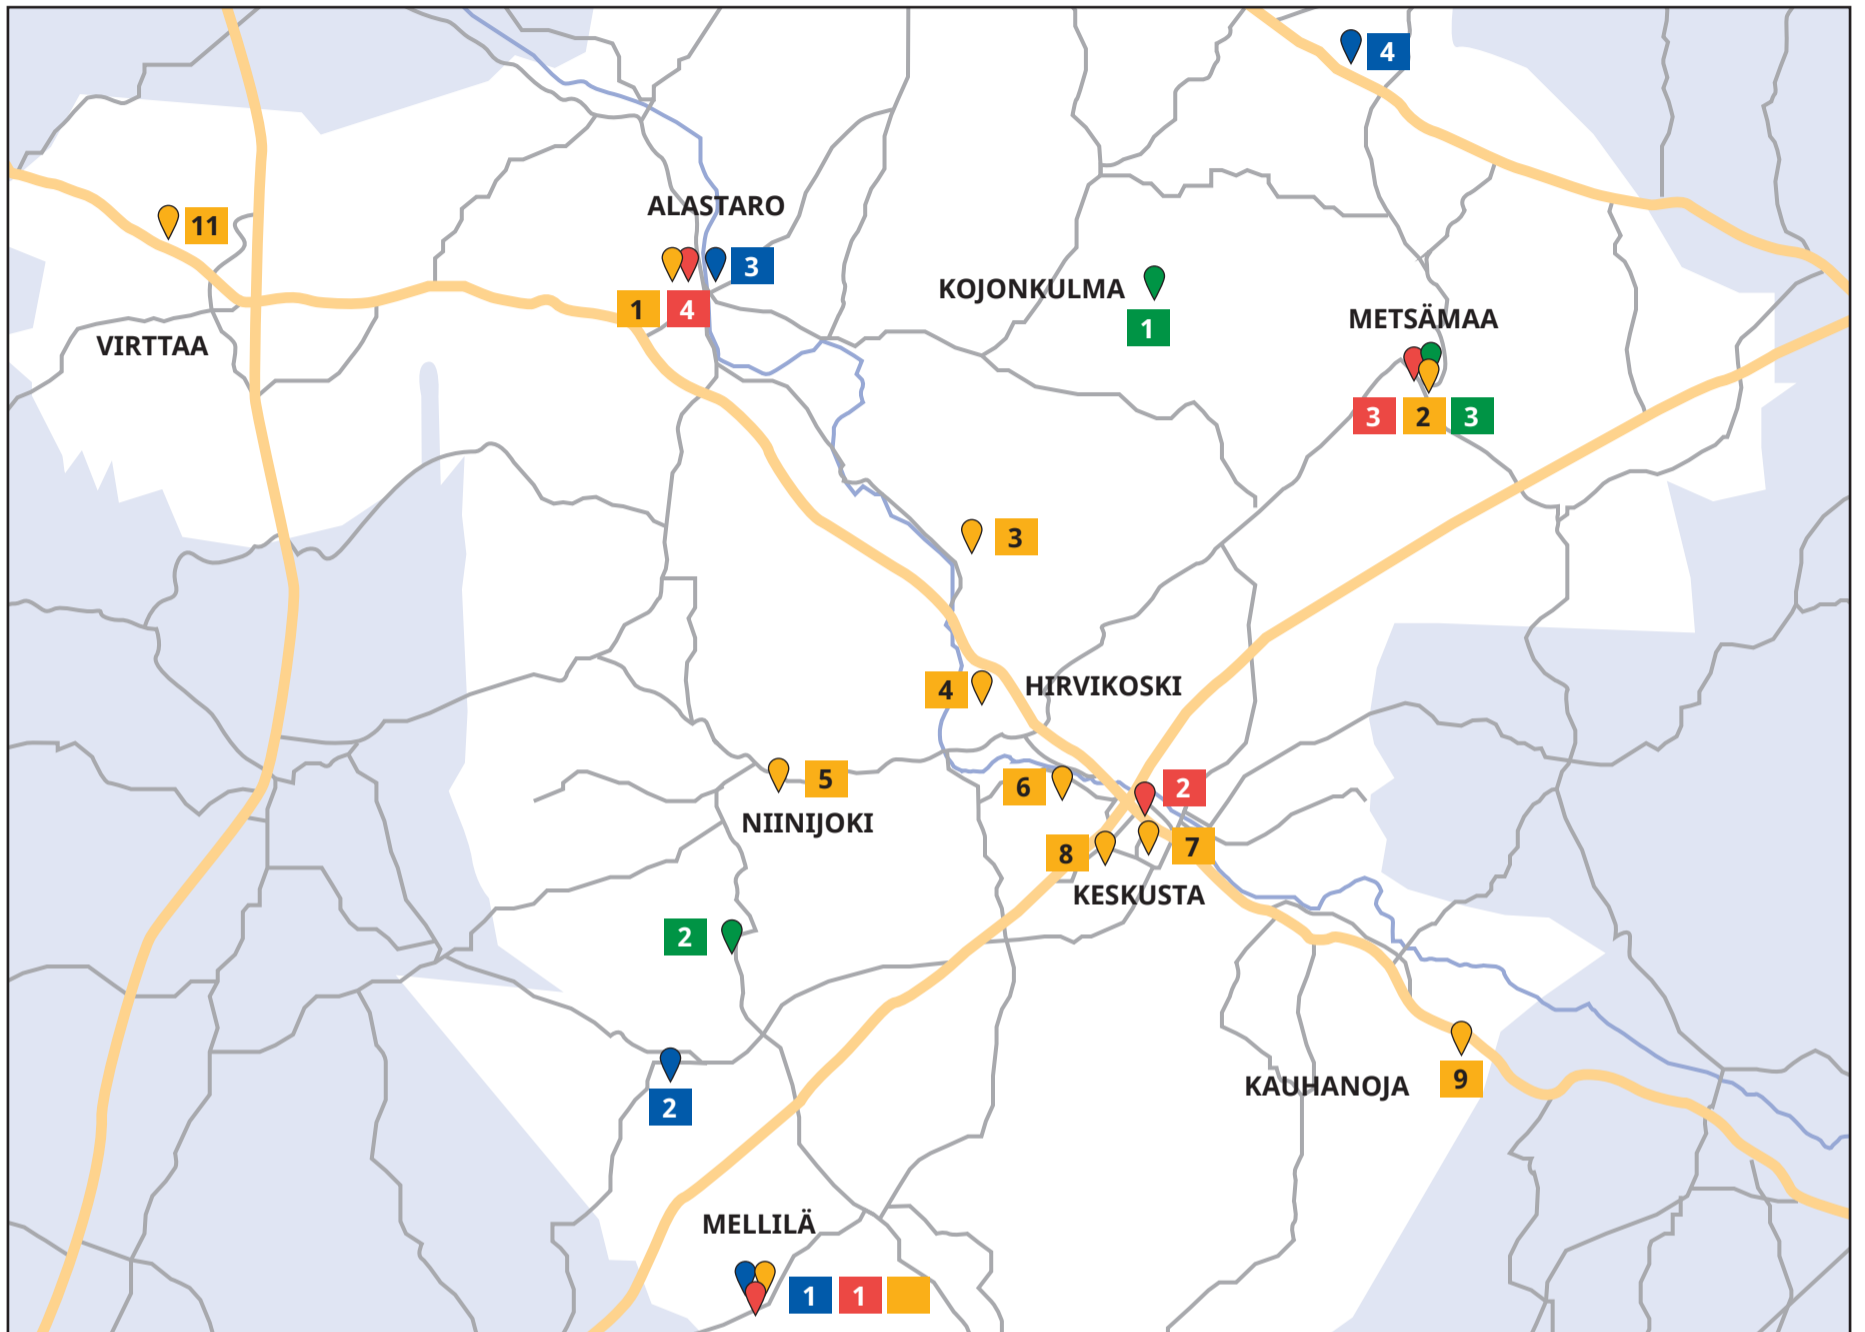

Luontoliikuntapaikat

KUNTORADAT

(v)=valaistu

- 1 Alastaron kirkonkylän kuntorata**
1,1 km (v), 2,6 km (v), 4,4 km ja lisälenkki 0,6 km. Aapiskuja 5
- 2 Metsämaan kuntorata** 2,2 km (v). Metsämaantie 618
- 3 Rydön rinki** 1,5 km. Rydöntie
- 4 Hirvikosken kuntorata** 1 km (v). Kuusitie
- 5 Kertunmäen kuntorata** 3,5 km (v) ja lisälenkit.
Oripääntie 354
- 6 Juvan kuntorata** 2 km (v), 3 km (v) ja 5 km (v).
Lähtenmäentie
- 7 Urheilukeskuksen kuntorata** 1,4 km (v). Sammonkatu 8
- 8 Eteläinen kuntorata** 2,3 km (v). Kuusikat
- 9 Mannistenmäen kuntorata** Kalliomäentie 167
- 10 Mellilänjärven kuntorata** 1,8 km. Huovintie 1
- 11 Harjureitti** n. 30 km (n. puolet valaistu). Lähtöpaikat:
Säskyläntie 215, Virttaa; Harjuntie 407, Säskylä;
Säskyläntie 717, Oripää

LUONTOPOLUT

- 1 Korkeusvuoren luontopolku, laavu ja näkötorni**
Kuninkaistentie, opastus.
- 2 Krekilän myllyn luontopolku**
Niinjoentie 316
- 3 Metsämaan luontopolku ja laavu**
Metsämaantie 618

FRISBEEGOLFRADAT

- 1 Mellilänjärven DiscGolfPark**
18 väylän rata. Huovintie 1
- 2 Keskuskoulun frisbeegolfrata**
6 väylän rata. Hossinkatu /
Kalevalankatu 3
- 3 Metsämaan DiscGolfPark**
9 väylän rata. Metsämaantie 618
- 4 Alastaron frisbeegolfrata**
10 väylän rata. Lenkipolku 1

UIMAPAIKAT

- 1 Mellilänjärven uimapaikka**
Huovintie
- 2 Pappistenjärven uimapaikka**
Pappistenjärventie 42
- 3 Loimikodin uimapaikka**
Ylimattilantie 3-5
- 4 Leppijärven uimapaikka**
Porintie 739