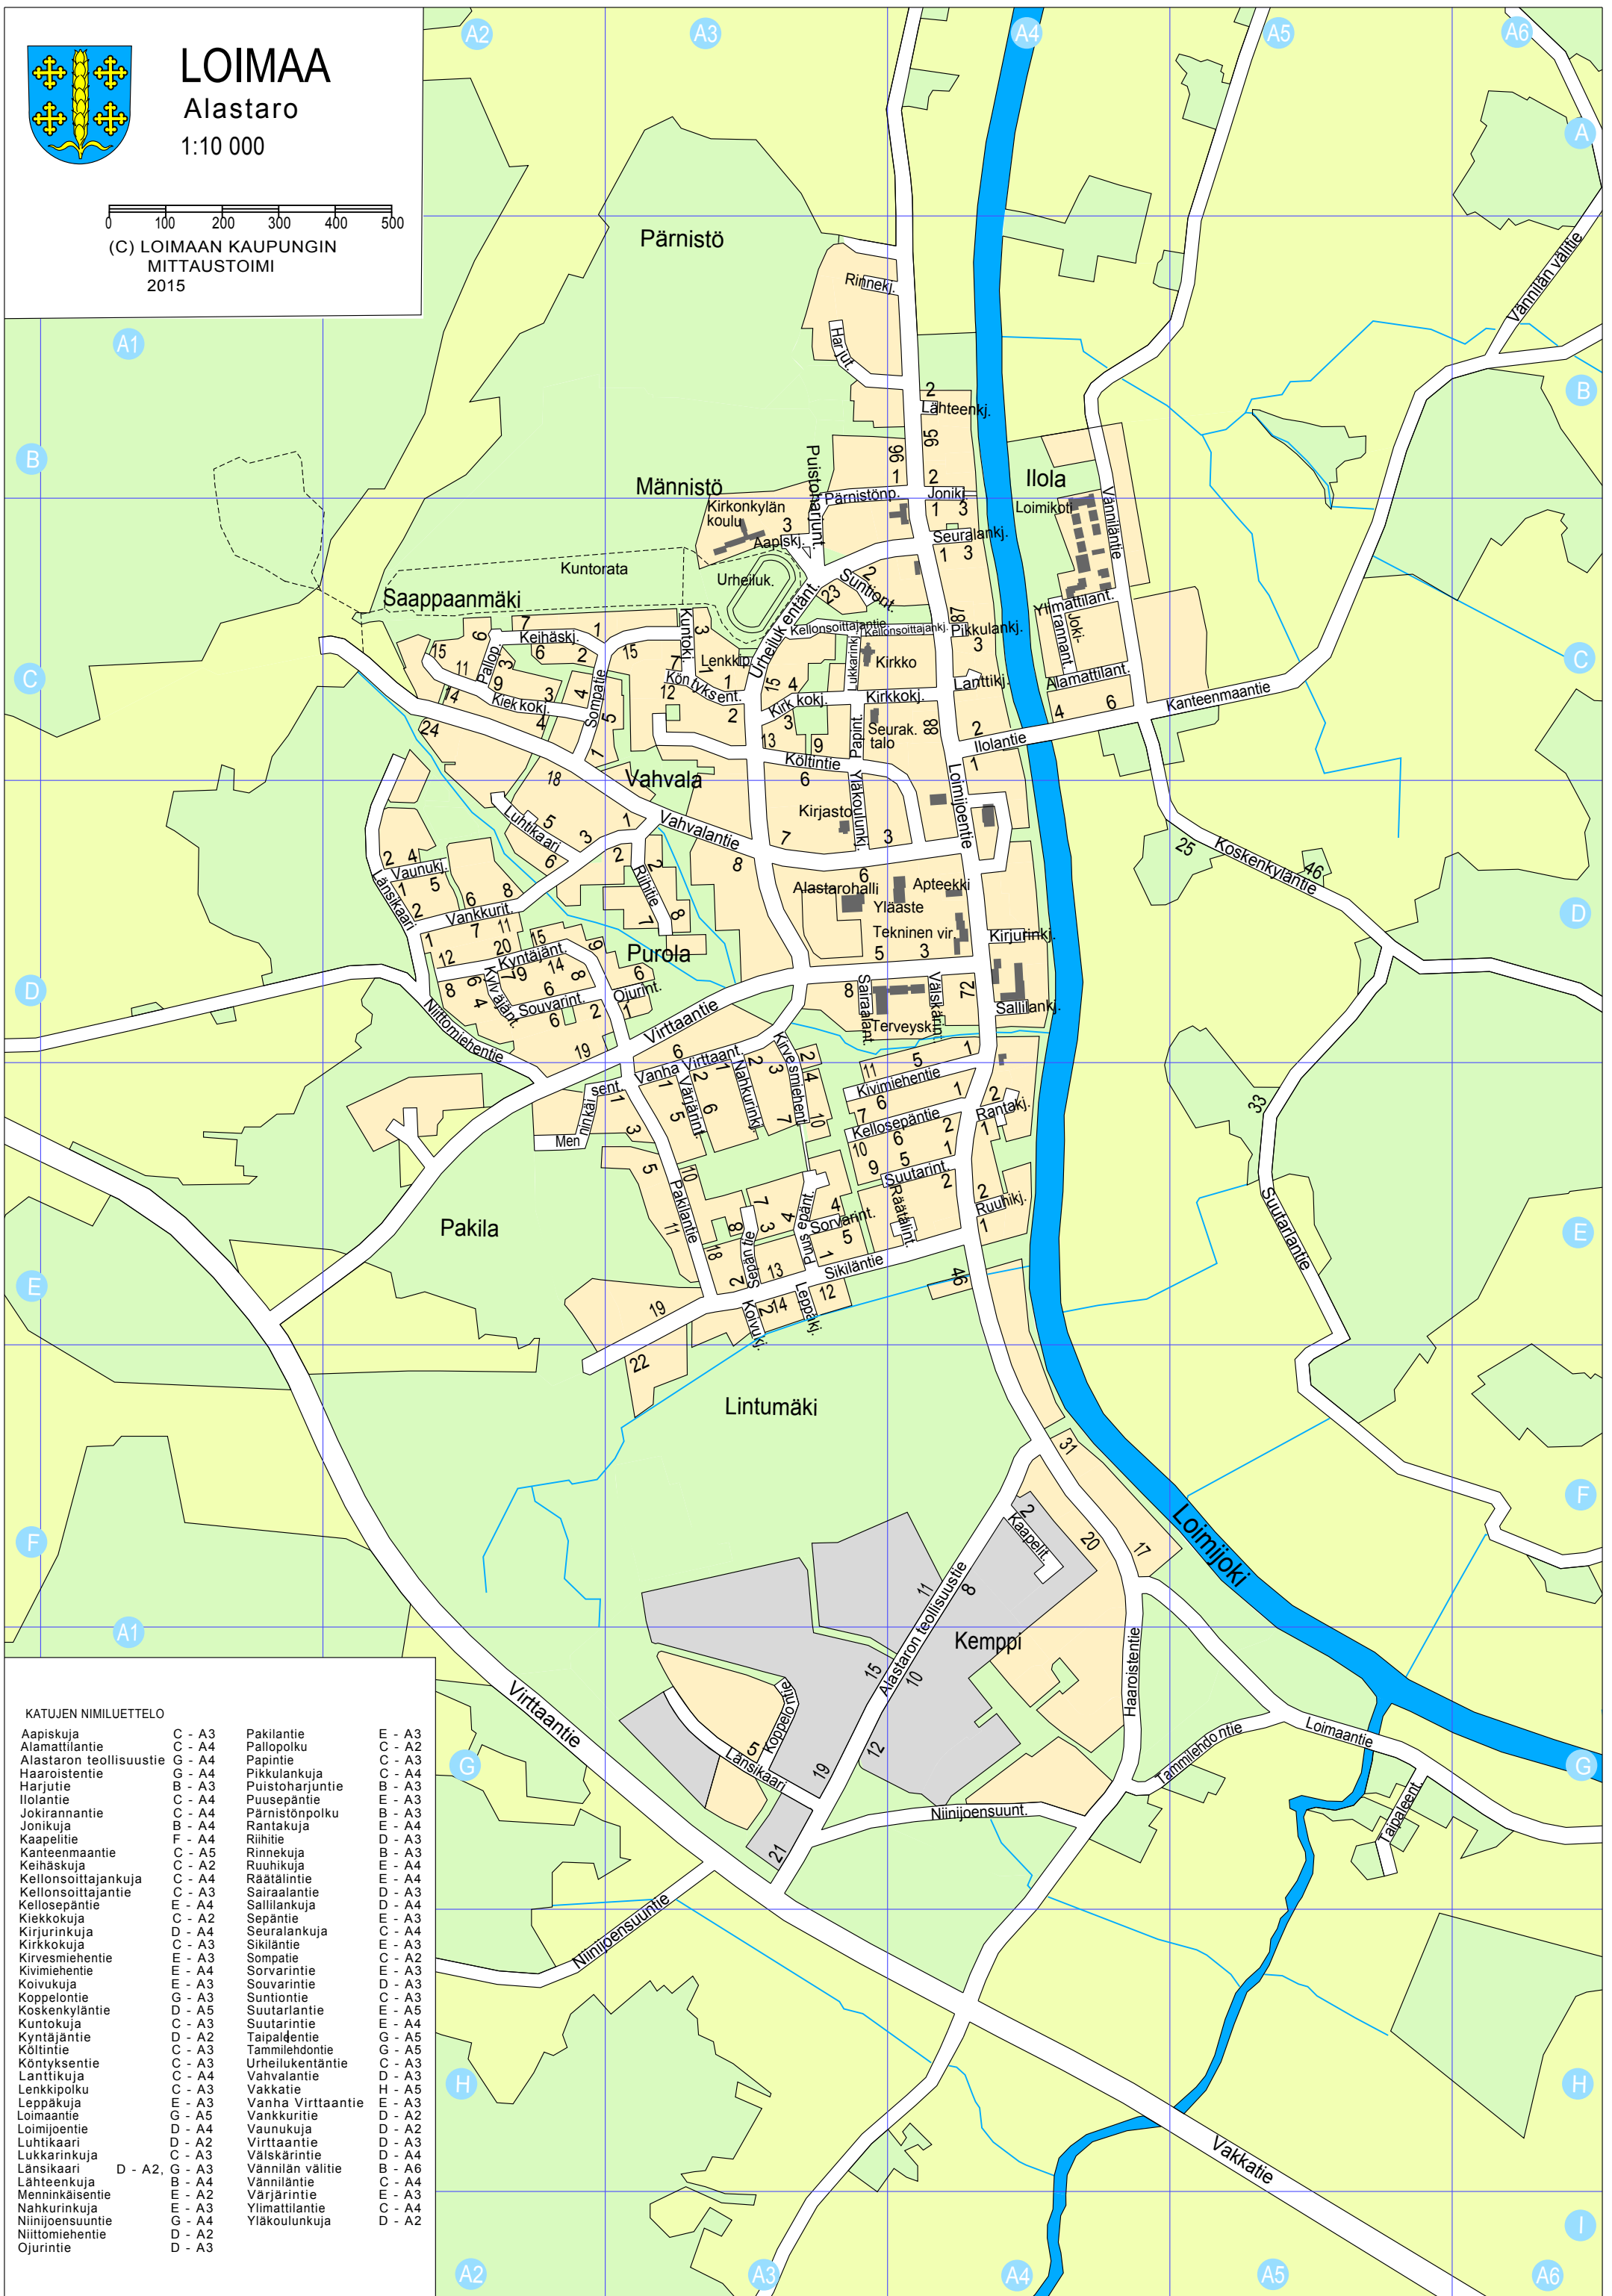

LOIMAA

Alastaro

1:10 000

(C) LOIMAAN KAUPUNGIN MITTAUSTOIMI 2015

KATUJEN NIMILUETTELO

Aapiskuja	C - A3	Pakilantie	E - A3
Alamattilantie	C - A4	Pallopolku	CC - A2
Alastaron teollisuustie	G - A4	Papintie	CC - A3
Haaroistentie	G - A4	Pikkulankuja	CC - A4
Harjutie	B - A3	Puistoharjuntie	BB - A3
Ilolantie	C - A4	Puusepantie	BB - A3
Jokirannantie	C - A4	Pärnistönpoiku	BB - A4
Jonikuja	B - A4	Rantakuja	BB - A4
Kaapelitie	F - A4	Riihitie	DD - A3
Kanteenmaantie	C - A5	Rinnekuja	BB - A3
Keihäskuja	C - A2	Ruuhikuja	BB - A4
Kellonsoittajankuja	C - A4	Räätälintie	CC - A4
Kellonsoittajantie	C - A3	Sairaalan tie	DD - A3
Kellosepantie	E - A4	Sallilankuja	DD - A4
Kiekkokuja	C - A2	Sepantie	CC - A3
Kirjurinkuja	D - A4	Seuralankuja	CC - A4
Kirkkokuja	CC - A3	Sikilantie	CC - A3
Kirvesmiehentie	E - A3	Sompantie	CC - A2
Kivimiehentie	E - A4	Sorvarintie	CC - A3
Koivukuja	E - A3	Souvarintie	DD - A3
Koppelontie	G - A3	Suntiontie	CC - A3
Koskenkyläntie	D - A5	Suutarintie	EE - A5
Kuntokuja	C - A3	Suutarintie	EE - A4
Kyntäjätie	D - A2	Taipaleentie	GG - A5
Költintie	C - A3	Tammilehdontie	GG - A5
Köntyksentie	C - A3	Urheilukentäntie	CC - A3
Lanttikuja	C - A4	Vahvalantie	D - A3
Lenkipolku	C - A3	Vakkatie	H - A5
Leppäkuja	E - A3	Vanha Virttaantie	E - A3
Loimaantie	G - A5	Vankkuritie	DD - A2
Loimijontie	D - A4	Vaunukuja	DD - A2
Luhrikaari	D - A2	Virttaantie	DD - A3
Lukkarinkuja	C - A3	Välskärantie	DD - A4
Länsikaari	D - A2, G - A3	Vännilän välitie	B - A6
Lähteenkuja	B - A4	Vänniläntie	CC - A4
Menninkäisentie	E - A2	Värjärintie	CC - A3
Nahkurinkuja	E - A3	Ylimattilantie	CC - A4
Niinjoensuuntie	G - A4	Yläkoulunkuja	D - A2
Niittomiehentie	D - A2		
Ojuntie	D - A3		