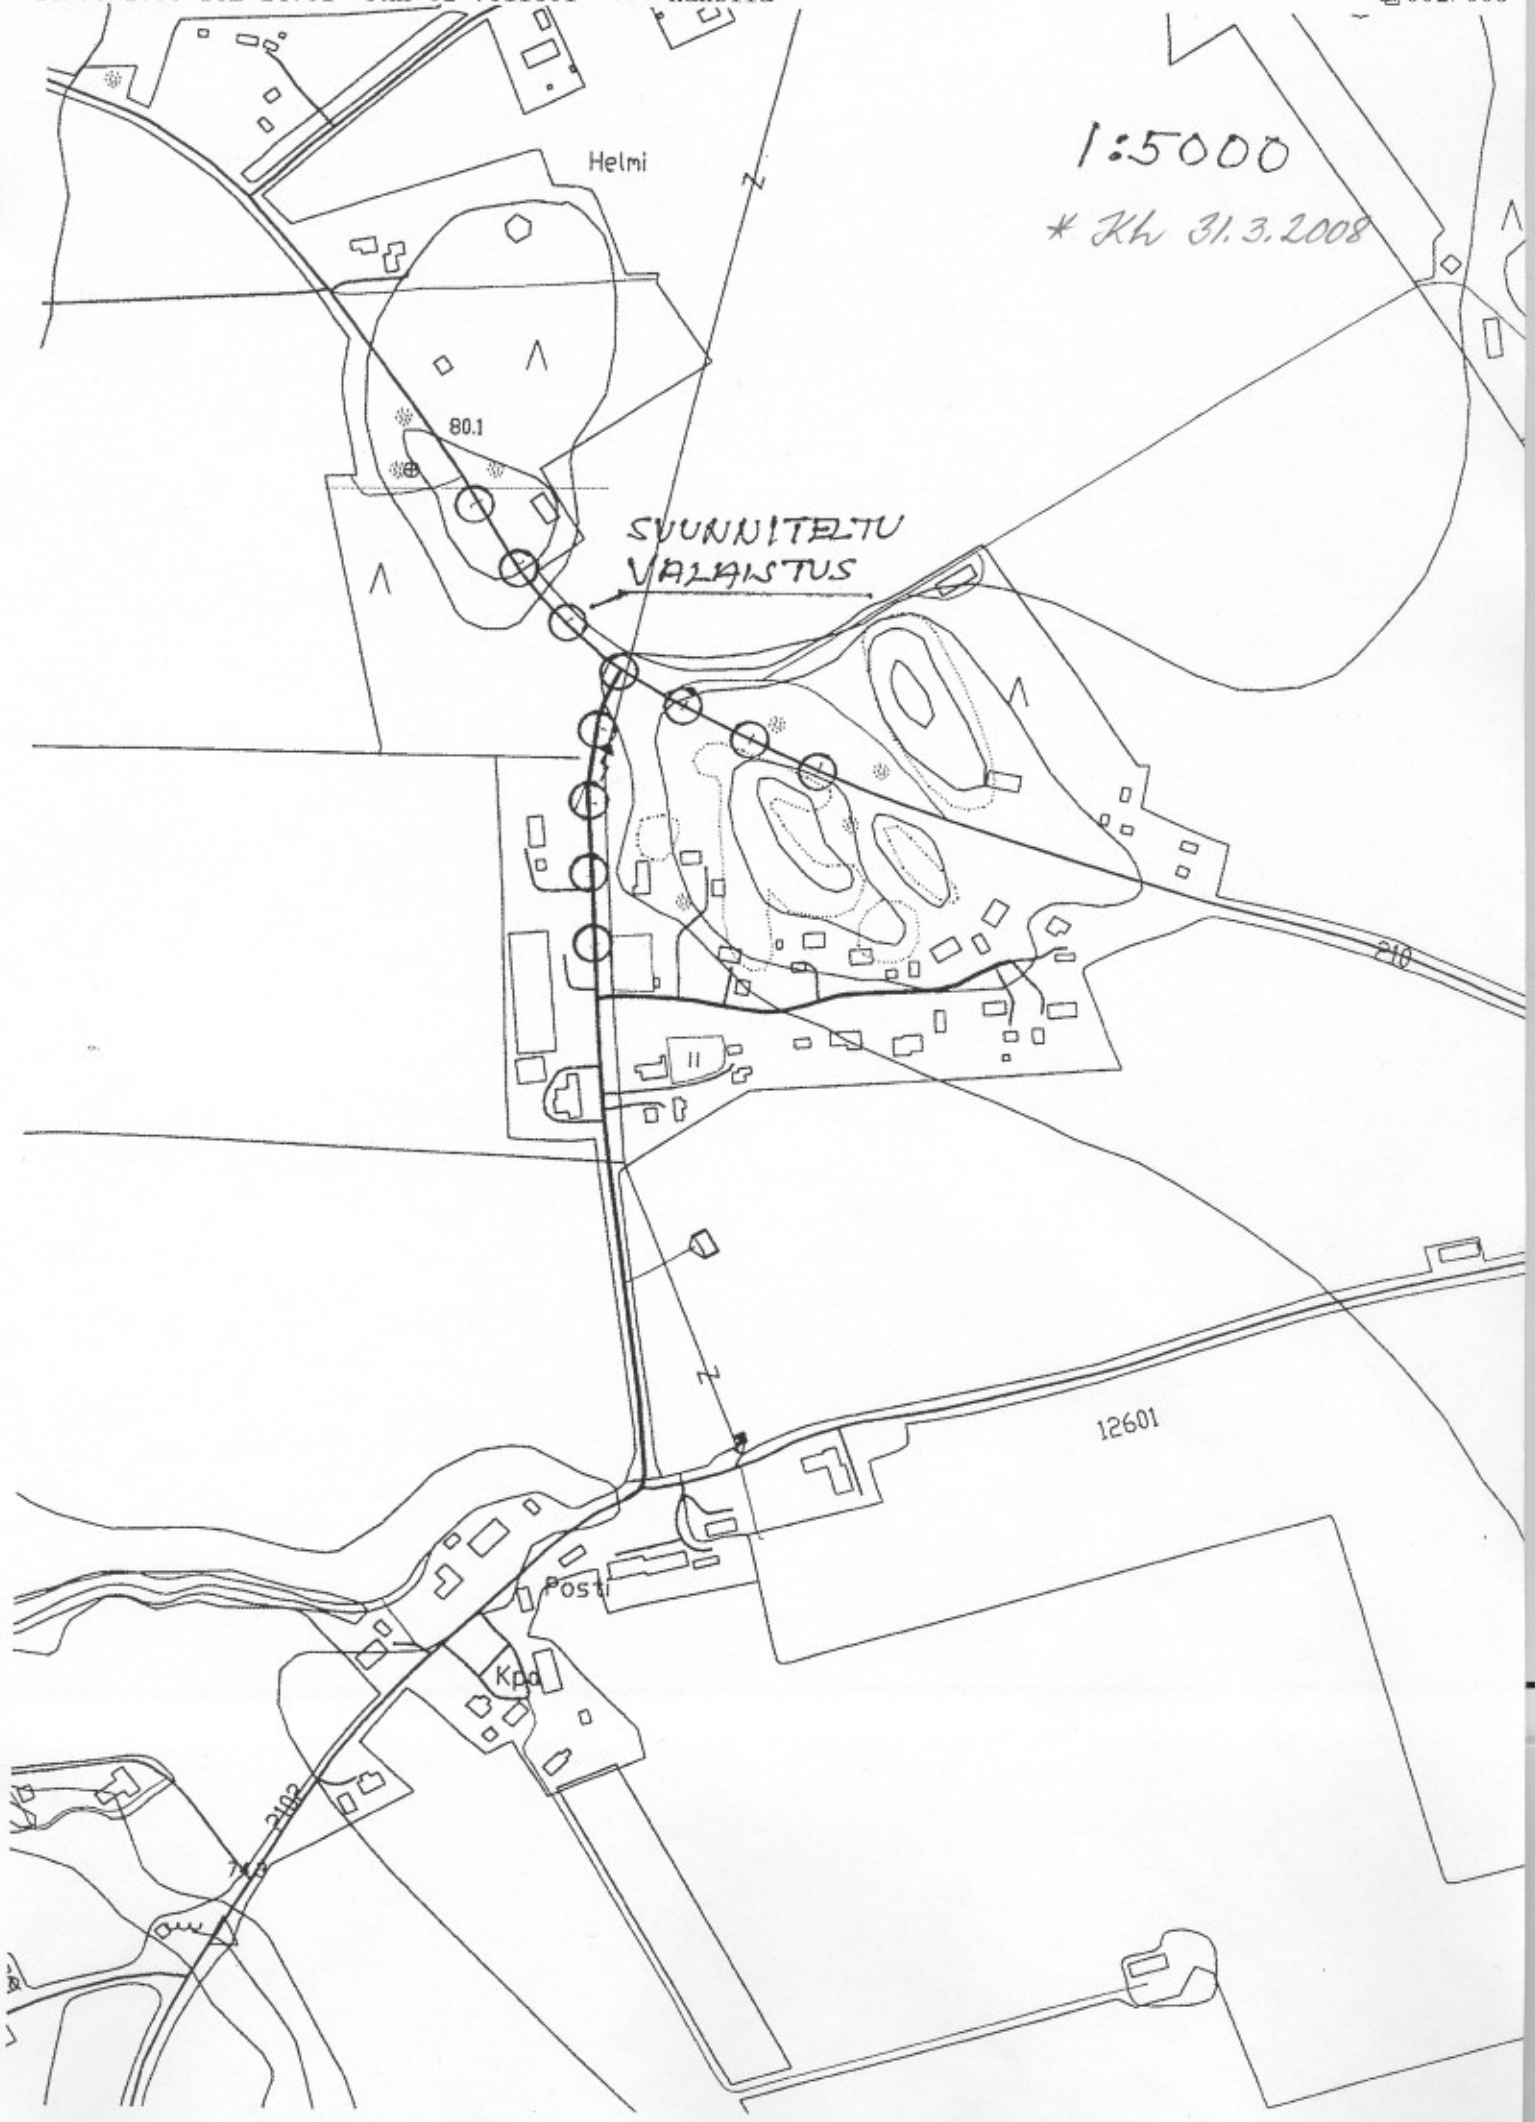

1:5000

* Kh 31.3.2008

Helmi

80.1

SVUNNITELTU
VALAISTUS

Posti

Kaa

12601

2102

715

1:5000